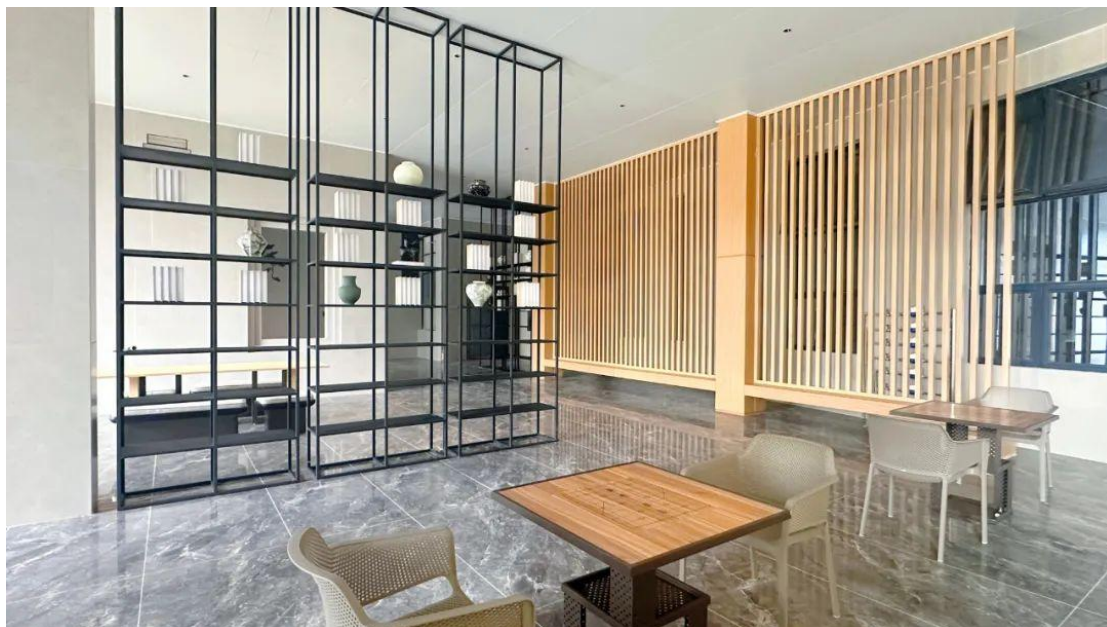

盛大交付，悦启美好生活序章[★][★]

建筑是诗的化身，当兼顾了艺术与自然的灵感之美的超前美学建筑映入眼帘，当精雕细琢的艺术大门为新生活缓缓开启，从今天开始，生活的每一刻都熠熠生辉。当业主们步入崭新的家园，灵动水景与曼妙绿植共同迎接主人的荣归。

完美兑现，悦享丰富花园时光[★][★]

顺着双层景观连廊，悠然漫步，可以发现园林中还藏着一处占地逾 1500 平方米的广阔儿童乐园，这里是想象力与探索欲蓬勃生长的沃土，不仅精心定制的活动天地，还巧妙融合了无动力戏水池与琳琅满目的游乐设施，满足了孩子们童年对游乐场畅玩的幻想。

华美大堂，悦赏高定生活标准

五星级酒店同款全落地玻璃大门，名贵石材铺就地面，超大豪华的水晶灯.....
每一个细节都流露出高定奢美的标准。1:2 车位比的精装车库轻松让爱车找到舒适的位置。车库星空吊顶，真正诠释了什么是一丝不苟的执行力和兑现力。

精装架空层，悦在邻里欢聚中[★][★]

精装的架空层给到业主们更美妙的体验，通透玻璃栏板设计，让架空层成为既宽敞明亮又温馨舒适的半室内空间。全年龄段都能畅享属于自己圈层的邻里互动，真正拥有圈层化的乐享空间。